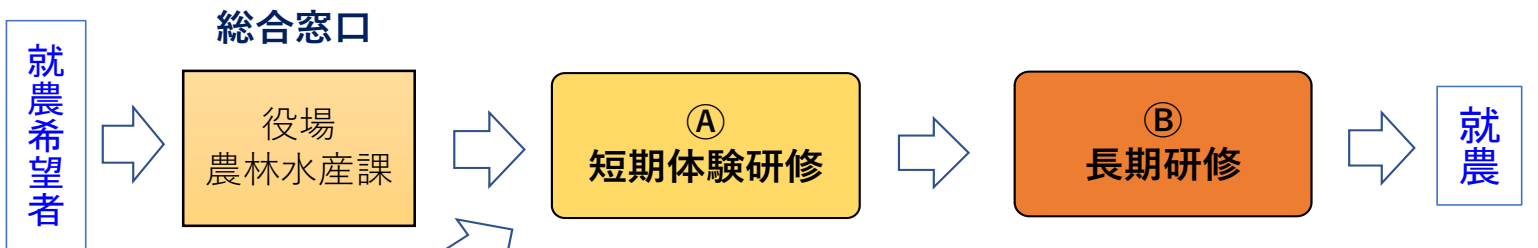

募集要項

1. 募集定員：いちご栽培 若干名
アスパラガス栽培 若干名
2. 研修内容：①トレーナー(研修先農家)の圃場における栽培技術の研修
②栽培技術や肥料、病害虫防除など農業に必要な基礎知識の習得
3. 受講要件：①本気で就農を目指し、農業に積極的に取り組む意欲のある方
(独立・自営就農または親元就農)
②研修開始時の年齢は概ね次のとおり。
・いちご原則50歳未満(できるだけ夫婦)
・アスパラガス原則60歳未満(できるだけ夫婦)
③就農後、玄海町に居住して営農経営を行う方
④心身ともに健康で農業に意欲的な方
⑤地域活動に積極的に参加できる方
⑥新規就農のための資金を準備されている方
⑦普通自動車免許を有し、移動手段を準備できる方
4. 申込方法：①研修の応募については、土日祝を除く8:30~17:00に問い合わせ先に電話でご連絡ください
②または、下記QRコードを読み取りの上、必要事項を記載し、申し込みしてください
5. 申込期間：令和4年11月1日(火)~令和4年12月28日(水)
6. 体験研修開始：令和5年1月
7. 選考審査：令和5年2月
8. 長期研修開始：令和5年3月~
9. 研修期間：2年以内
10. 研修および就農支援：
○研修終了後の就農にあたり、農地斡旋や居住地の選定等についてお手伝いします。
○県や町などの補助事業を活用し、機械・施設整備の支援を行います。

申込
問合せ

・玄海町農林水産課 TEL : (0955)-52-2199
 ・東松浦農業振興センター普及課
 (旧 東松浦農業改良普及センター) TEL : (0955)73-1121

ここからも
申込できます!

<https://form.run/@gag-r-1623650756>

唐津・東松浦地域の農家研修制度のしくみ（唐津版アグ・トレ）

唐津版アグ・トレとは・・・
 (アグリ・トレーニング) ○ 新しく野菜栽培をスタートしたい者が、
 ○ 野菜(農業)の知識・栽培技術・経営ノウハウなどを習得するため、
 ○ 行政やJA、JA部会等が連携しながら、
 ○ JA部会員のハウスにおいて、
 ○ 「実践的な研修」と「専門性が高い研修」を同時に行う仕組み。

やってみよう
 セミナー参加者

① 短期体験研修（野菜版インターンシップ）

- 期間: 1～7日間
- 農作業を実際に体験し、「農業という職業」や「希望している野菜が自分に合っているか」など、イメージと実態にズレが無いのか、農業が向いているかなどを見極める。

② 長期研修（本格研修）

- 期間: 1か月～2年間
- 野菜で就農することを前提に、農業の専門知識・栽培技術・経営ノウハウの習得や、地域での絆づくりを行う。