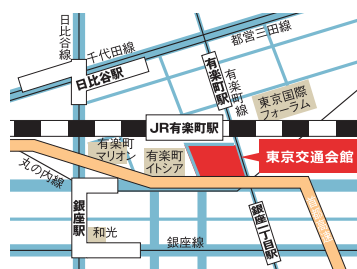

製作者紹介

今回のチラシ作成
宮崎県への移住者

甲斐 慶太郎
日々とデザイン(株)代表

東京から宮崎へ移住

福岡県小郡市出身。東京にてベンチャー企業2社で事業部の立ち上げなどを行っていた際に、宮崎県の焼酎蔵に誘われ移住。その後、デザイン会社として独立。チラシなどを制作する傍ら、コワーキングスナックn計画を作り、地域活性化に携わる。2021年に宮崎県延岡市の離島にて、「日々とデザイン株式会社」を創業。今までのデザイン業のみならず、10数年ぶりに島に食堂をつくり、離島活性化事業にも携わる。

会場 東京交通会館12F ダイヤモンドホール 東京都千代田区有楽町2-10-1

【会場までのアクセス】

JR山手線・京浜東北線
有楽町駅【京橋・中央口(銀座側)】徒歩1分
有楽町線 有楽町駅【D8】徒歩1分
丸ノ内線 銀座駅【C9】徒歩3分
日比谷線 銀座駅【C9】徒歩3分
都営三田線 日比谷駅【D8】徒歩5分
有楽町線 銀座一丁目【2】徒歩1分
銀座線 銀座駅【C9】徒歩3分
千代田線 日比谷駅【D8】徒歩8分