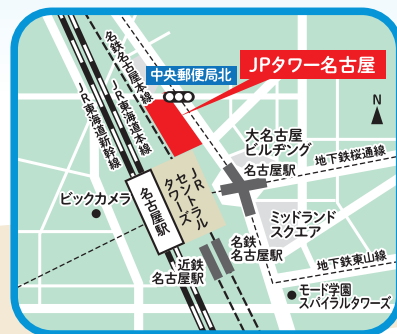

# いい街発見! 地方の暮らしフェア 2023

～今始めよう持続可能な豊かな暮らし～

全国から約50団体が集合!

抽選で  
飛騨牛が  
当たる!

家康が愛した  
生せんべい  
先着100名様にプレゼント!

※写真はイメージです

売り切れごめん!!  
田原市の  
新鮮野菜販売

日時 2023年 **10月7日(土)** 12:00～18:00

会場 JPタワー名古屋 3階  
ホール&カンファレンス

名古屋市中村区名駅1丁目1番1号

入場  
無料

情報満載、新しい暮らしのヒントに!

■ 移住・定住&交流相談ブース

■ 参加自治体・団体情報コーナー

■ 移住・交流セミナータイムスケジュール

13:00～13:30 静岡県西部地域局【静岡県西部のまち 湖西市・森町】